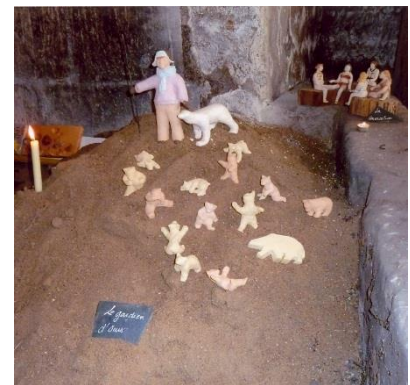

ARTENCIEL

Présidente : M. Brice COLLIER
Adresse du siège : 2 route de la Chappe
37230 SAINT ETIENNE DE CHIGNY
Contact : 06 79 46 16 55

Mail : artenciel.37@laposte.net

L'ASSOCIATION

L'association culturelle stéphanoise ARTENCIEL créée en 2002 propose actuellement un atelier modelage-sculpture, un cours de guitare pour enfants et adultes, un cours mensuel de Qi Gong. Des stages de modelage pour enfants sont organisés en période de vacances scolaires.