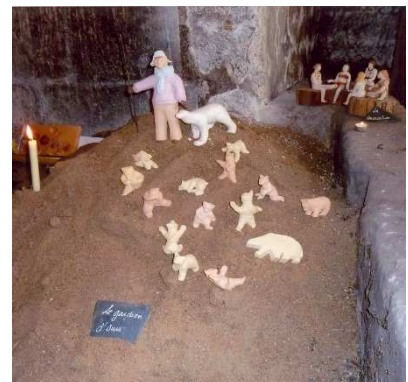

ARTENCIEL

Présidente : Madame Anne CAILLET
Adresse du siège : 49 bis route de la Chappe
37230 SAINT ETIENNE DE CHIGNY
Contact : 06 79 46 16 55

Mail : artenciel.37@laposte.net

L'ASSOCIATION

L'association culturelle stéphanoise ARTENCIEL créée en 2002 propose actuellement un atelier modelage-sculpture, un cours de guitare pour enfants et adultes, un cours mensuel de Qi Gong. Des stages de modelage pour enfants sont organisés en période de vacances scolaires.